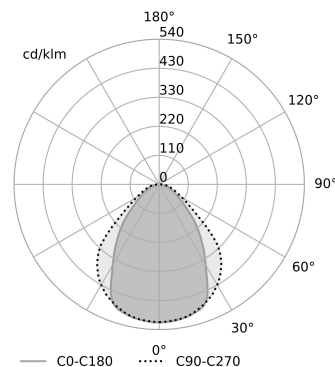

# SET TRU 171 LED trim M962 PRO Tunable-W AQsmart recessed brutal

38023-M962-D5-DB-85

 Dimension de montage  
largeur: 64mm | longueur: 1702mm | hauteur: 130mm

### SOURCE DE LUMIERE

LED,  
flux lumineux du luminaire: 3254-3685lm  
flux lumineux de la source: 3576-4050lm  
température de couleur: 2700-6500K  
CRI>90

### PUISSANCE

luminaire: 32.5W  
source: 30W

### DIMENSIONS

largeur: 72mm  
longueur: 1710mm  
hauteur: 1mm

Générée le: 2026-05-28 05:57:51

**AQUAFORM Inc. sp. z o.o.**

Przemysłowa 12-14, 32-070 Czernichów, PL, +48 12 270 21 22, [biuro@aqform.com](mailto:biuro@aqform.com), <https://www.aqform.com>