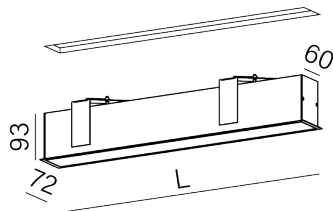

# SET TRU 171 LED trim M962 PRO Tunable-W AQsmart recessed brutal

38023-M962-D5-DB-85

 Dimension de montage  
largeur: 64mm | longueur: 1702mm | hauteur: 130mm

### DIMENSIONS

largeur: 72mm  
longueur: 1710mm  
hauteur: 1mm

Générée le: 2026-05-28 05:57:51

**AQUAFORM Inc. sp. z o.o.**

Przemysłowa 12-14, 32-070 Czernichów, PL, +48 12 270 21 22, [biuro@aqform.com](mailto:biuro@aqform.com), <https://www.aqform.com>