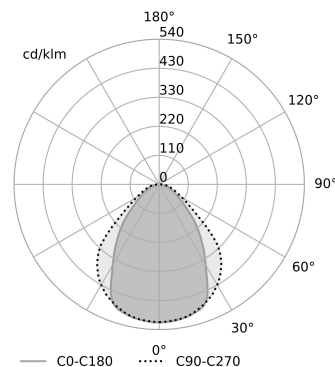

# SET TRU 143 LED trim M940 PRO AQsmart recessed brutal

38022-M940-D5-DB-85

 Dimension de montage  
largeur: 64mm | longueur: 1422mm | hauteur: 130mm

### SOURCE DE LUMIERE

LED,  
flux lumineux du luminaire: 5660lm  
flux lumineux de la source: 6220lm  
température de couleur: 4000K  
CRI>90

### PUISSANCE

luminaire: 46.5W  
source: 43W

### DIMENSIONS

largeur: 72mm  
longueur: 1430mm  
hauteur: 1mm

Générée le: 2026-05-24 06:44:06

**AQUAFORM Inc. sp. z o.o.**

Przemysłowa 12-14, 32-070 Czernichów, PL, +48 12 270 21 22, [biuro@aqform.com](mailto:biuro@aqform.com), <https://www.aqform.com>