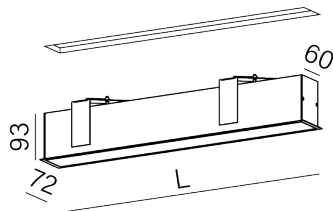

# SET TRU 143 LED trim M940 PRO AQsmart recessed brutal

38022-M940-D5-DB-85

 Dimension de montage  
largeur: 64mm | longueur: 1422mm | hauteur: 130mm

### DIMENSIONS

largeur: 72mm  
longueur: 1430mm  
hauteur: 1mm

Générée le: 2026-05-24 06:44:06

**AQUAFORM Inc. sp. z o.o.**

Przemysłowa 12-14, 32-070 Czernichów, PL, +48 12 270 21 22, [biuro@aqform.com](mailto:biuro@aqform.com), <https://www.aqform.com>