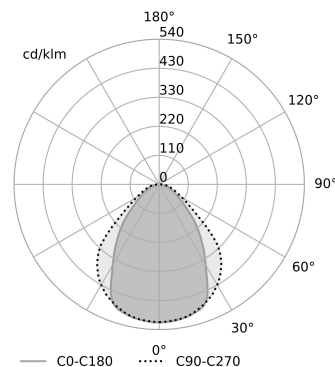

SET TRU 143 LED trim M930 PRO DALI recessed brutal

38022-M930-D5-DA-85

 Dimension de montage
largeur: 64mm | longueur: 1422mm | hauteur: 130mm

Informations générales

Catégorie: encastrés

Source de lumière intégrée

Gear included

Garantie:

Informations sur la famille du produits:

www.aqform.com/ST0013

Spécification du luminaire

SOURCE DE LUMIERE

LED,
flux lumineux du luminaire: 5296lm
flux lumineux de la source: 5820lm
température de couleur: 3000K
CRI>90

PUISSANCE

luminaire: 46.5W
source: 43W

DIMENSIONS

largeur: 72mm
longueur: 1430mm
hauteur: 1mm

Générée le: 2026-05-24 02:12:58

AQUAFORM Inc. sp. z o.o.

Przemysłowa 12-14, 32-070 Czernichów, PL, +48 12 270 21 22, biuro@aqform.com, <https://www.aqform.com>