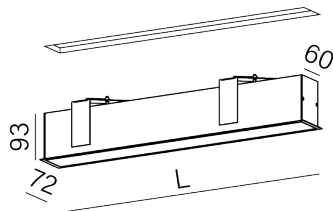

SET TRU 143 LED trim M930 PRO DALI recessed brutal

38022-M930-D5-DA-85

 Dimension de montage
largeur: 64mm | longueur: 1422mm | hauteur: 130mm

Informations générales

Catégorie: encastrés

Source de lumière intégrée

PUISSANCE

luminaire: 46.5W
source: 43W

DIMENSIONS

largeur: 72mm
longueur: 1430mm
hauteur: 1mm

Générée le: 2026-05-24 02:12:58

AQUAFORM Inc. sp. z o.o.

Przemysłowa 12-14, 32-070 Czernichów, PL, +48 12 270 21 22, biuro@aqform.com, <https://www.aqform.com>

Les dimensions et informations techniques sont exclusivement à titre indicatif. Les données réelles peuvent varier légèrement en raison du processus de production. Les spécifications telles que la puissance, le flux lumineux et le poids sont soumises à des tolérances de mesure et peuvent différer légèrement en fonction de la version du produit. Les photos sont une représentation illustrative des produits et couleurs. La finition, la couleur et l'aspect optique dépend du choix du luminaire et peuvent être différents de celui sur l'image. Aquaform se réserve le droit de modifier les matériaux présentés et les paramètres techniques des produits sans notification préalable.