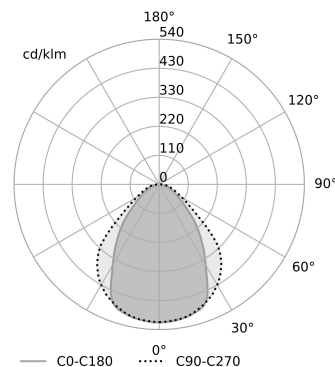

SET TRU 143 LED trim M927 PRO SwitchDim recessed brutal

38022-M927-D5-SW-85

 Dimension de montage
largeur: 64mm | longueur: 1422mm | hauteur: 130mm

Informations générales

Catégorie: encastrés

Source de lumière intégrée

Gear included

Garantie:

Informations sur la famille du produits:

www.aqform.com/ST0013

Spécification du luminaire

SOURCE DE LUMIERE

LED,
flux lumineux du luminaire: 4932lm
flux lumineux de la source: 5420lm
température de couleur: 2700K
CRI>90

PUISSANCE

luminaire: 46.5W
source: 43W

DIMENSIONS

largeur: 72mm
longueur: 1430mm
hauteur: 1mm

Générée le: 2026-05-23 03:01:52

AQUAFORM Inc. sp. z o.o.

Przemysłowa 12-14, 32-070 Czernichów, PL, +48 12 270 21 22, biuro@aqform.com, <https://www.aqform.com>