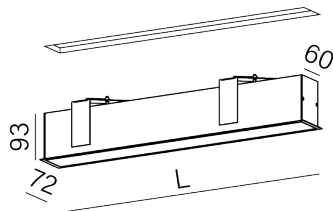

SET TRU 143 LED trim M927 PRO SwitchDim recessed brutal

38022-M927-D5-SW-85

 Dimension de montage
largeur: 64mm | longueur: 1422mm | hauteur: 130mm

Informations générales

Catégorie: encastrés

Source de lumière intégrée

PUISSANCE

luminaire: 46.5W
source: 43W

DIMENSIONS

largeur: 72mm
longueur: 1430mm
hauteur: 1mm

Générée le: 2026-05-23 03:01:52

AQUAFORM Inc. sp. z o.o.

Przemysłowa 12-14, 32-070 Czernichów, PL, +48 12 270 21 22, biuro@aqform.com, <https://www.aqform.com>

Les dimensions et informations techniques sont exclusivement à titre indicatif. Les données réelles peuvent varier légèrement en raison du processus de production. Les spécifications telles que la puissance, le flux lumineux et le poids sont soumises à des tolérances de mesure et peuvent différer légèrement en fonction de la version du produit. Les photos sont une représentation illustrative des produits et couleurs. La finition, la couleur et l'aspect optique dépend du choix du luminaire et peuvent être différents de celui sur l'image. Aquaform se réserve le droit de modifier les matériaux présentés et les paramètres techniques des produits sans notification préalable.