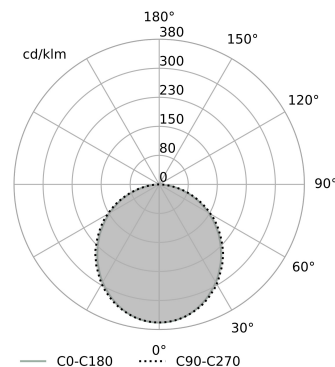

SET TRU 142 LED M930 AQsmart recessed brutal

37850-M930-D9-DB-85

 Dimension de montage
largeur: 62mm | longueur: 1422mm | hauteur: 110mm

Informations générales

Catégorie: encastrés

Source de lumière intégrée

flux lumineux de la source: 5820lm

température de couleur: 3000K

CRI>90

PUISSANCE

luminaire: 46.5W

source: 43W

DIMENSIONS

largeur: 60mm

longueur: 1420mm

hauteur: 1mm

Générée le: 2026-05-22 00:03:32

AQUAFORM Inc. sp. z o.o.

Przemysłowa 12-14, 32-070 Czernichów, PL, +48 12 270 21 22, biuro@aqform.com, <https://www.aqform.com>

Les dimensions et informations techniques sont exclusivement à titre indicatif. Les données réelles peuvent varier légèrement en raison du processus de production. Les spécifications telles que la puissance, le flux lumineux et le poids sont soumises à des tolérances de mesure et peuvent différer légèrement en fonction de la version du produit. Les photos sont une représentation illustrative des produits et couleurs. La finition, la couleur et l'aspect optique dépend du choix du luminaire et peuvent être différents de celui sur l'image. Aquaform se réserve le droit de modifier les matériaux présentés et les paramètres techniques des produits sans notification préalable.