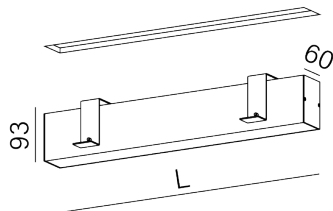

SET TRU 142 LED M930 AQsmart recessed brutal

37850-M930-D9-DB-85

 Dimension de montage
largeur: 62mm | longueur: 1422mm | hauteur: 110mm

Informations générales

Catégorie: encastrés

Source de lumière intégrée

flux lumineux de la source: 5820lm

température de couleur: 3000K

CRI>90

PUISSANCE

luminaire: 46.5W

source: 43W

DIMENSIONS

largeur: 60mm

longueur: 1420mm

hauteur: 1mm

Générée le: 2026-05-22 00:03:32

AQUAFORM Inc. sp. z o.o.

Przemysłowa 12-14, 32-070 Czernichów, PL, +48 12 270 21 22, biuro@aqform.com, <https://www.aqform.com>

Les dimensions et informations techniques sont exclusivement à titre indicatif. Les données réelles peuvent varier légèrement en raison du processus de production. Les spécifications telles que la puissance, le flux lumineux et le poids sont soumises à des tolérances de mesure et peuvent différer légèrement en fonction de la version du produit. Les photos sont une représentation illustrative des produits et couleurs. La finition, la couleur et l'aspect optique dépend du choix du luminaire et peuvent être différents de celui sur l'image. Aquaform se réserve le droit de modifier les matériaux présentés et les paramètres techniques des produits sans notification préalable.