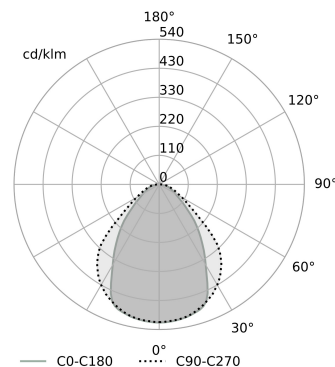


 Dimension de montage
largeur: 62mm | longueur: 1422mm | hauteur: 110mm

Informations générales

Catégorie: encastrés

Source de lumière intégrée

Gear included

Garantie:

Informations sur la famille du produits:

www.aqform.com/BC0022

Spécification du luminaire

SOURCE DE LUMIERE

LED,
flux lumineux du luminaire: 2466lm
flux lumineux de la source: 2710lm
température de couleur: 2700K
CRI>90

PUISSANCE

luminaire: 23.5W
source: 21.5W

DIMENSIONS

largeur: 60mm
longueur: 1420mm
hauteur: 1mm

Générée le: 2026-05-27 14:58:14

AQUAFORM Inc. sp. z o.o.

Przemysłowa 12-14, 32-070 Czernichów, PL, +48 12 270 21 22, biuro@aqform.com, <https://www.aqform.com>