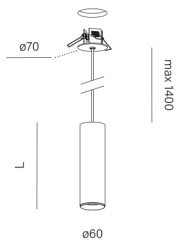

PET midi 20 LED SR M930 50° Phase-Control suspended
black+terracotta
59826-M930-WR-PH-12

 Dimension de montage
hauteur: 55mm | diamètre: 50mm

Informations générales

Catégorie: suspension

Source de lumière intégrée

If the HONEYCOMB set accessory is to be pre-installed in the fixture during production, please notify us when placing the order.

: L90B10 for 41 000h

Garantie:

Informations sur la famille de produits:

www.aqform.com/PE0615

Spécification du luminaire

SOURCE DE LUMIERE

LED,
flux lumineux du luminaire: 976lm
flux lumineux de la source: 1149lm
température de couleur: 3000K
CRI>90

PUISSANCE

luminaire: 10W
source: 8.5W

TYPE D'OPTIQUE

angle de faisceau: 50°

DIMENSIONS

hauteur: 200mm
diamètre: 60mm