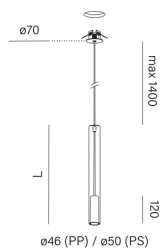

MODERN GLASS mini 70 PP LED SR A930 41° CC suspended
black+gold
59879-A930-WG-CC-12

 Dimension de montage
hauteur: 55mm | diamètre: 50mm

Informations générales

Catégorie: suspension

Source de lumière intégrée

If the HONEYCOMB set accessory is to be pre-installed in the fixture during production, please notify us when placing the order.

: L90B10 for 41 000h

Garantie: 2 ans

Informations sur la famille de produits:

www.aqform.com/MG9615

Spécification du luminaire

SOURCE DE LUMIERE

LED,
flux lumineux du luminaire: 450lm
flux lumineux de la source: 543lm
température de couleur: 3000K
CRI>90

PUISSANCE

source: 4.5W

TYPE D'OPTIQUE

angle de faisceau: 41°

POWER SUPPLY PARAMETERS

500mA, 8,6Vdc

DIMENSIONS

hauteur: 700mm
diamètre: 46mm