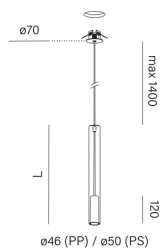

MODERN GLASS mini 42 PP LED SR M930 20° suspended
grey+white
59878-M930-SW-00-84

 Dimension de montage
hauteur: 55mm | diamètre: 50mm

Informations générales

Catégorie: suspension

Source de lumière intégrée

If the HONEYCOMB set accessory is to be pre-installed in the fixture during production, please notify us when placing the order.

: L90B10 for 41 000h

Garantie:

Informations sur la famille de produits:

www.aqform.com/MG9615

Spécification du luminaire

SOURCE DE LUMIERE

LED,
flux lumineux du luminaire: 472lm
flux lumineux de la source: 543lm
température de couleur: 3000K
CRI>90

PUISSANCE

luminaire: 6W
source: 4.5W

TYPE D'OPTIQUE

angle de faisceau: 20°

DIMENSIONS

hauteur: 420mm
diamètre: 46mm