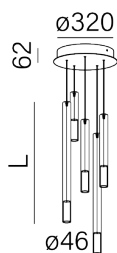

MODERN GLASS mini 28 PP LED spider M927 20° suspended
white+taupe
59892-M927-ST-00-13

Informations générales

Catégorie: suspension

Source de lumière intégrée

Gear included

SPIDER is a system luminaire that consist of several components. The catalogue number on the website refers to a single module only.

PUISSANCE

luminaire: 6W
source: 4.5W

TYPE D'OPTIQUE

angle de faisceau: 20°

DIMENSIONS

hauteur: 280mm
diametre: 46mm