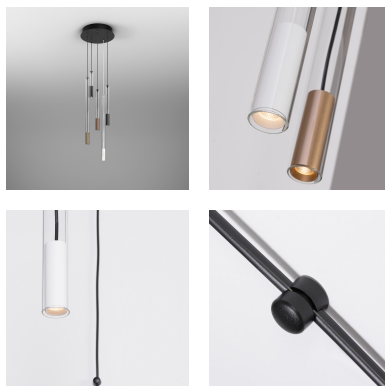

MODERN GLASS mini 28 PP LED spider M927 20° suspended
white+taupe
59892-M927-ST-00-13

Informations générales

Catégorie: suspension

Source de lumière intégrée

Gear included

SPIDER is a system luminaire that consist of several components. The catalogue number on the website refers to a single module only.

PUISSANCE

luminaire: 6W
source: 4.5W

TYPE D'OPTIQUE

angle de faisceau: 20°

DIMENSIONS

hauteur: 280mm
diametre: 46mm