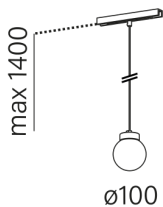

**MODERN BALL simple mini LED suspended L927 PW DALI
microtrack gold**
16431-L927-PW-DA-19

Informations générales

Catégorie: microtrack

Source de lumière intégrée

Gear included

MICROTRACK accessories, including luminaire adapters, are black.

température de couleur: 2700K

CRI>90

PUISSANCE

luminaire: 4.5W

source: 4W

DIMENSIONS

hauteur: 121mm

diametre: 100mm