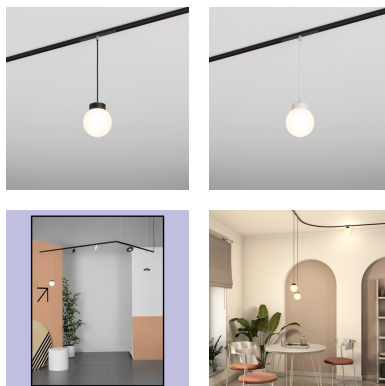

**MODERN BALL simple mini LED suspended L927 PW DALI
microtrack gold**
16431-L927-PW-DA-19

Informations générales

Catégorie: microtrack

Source de lumière intégrée

Gear included

MICROTRACK accessories, including luminaire adapters, are black.

température de couleur: 2700K

CRI>90

PUISSANCE

luminaire: 4.5W

source: 4W

DIMENSIONS

hauteur: 121mm

diametre: 100mm