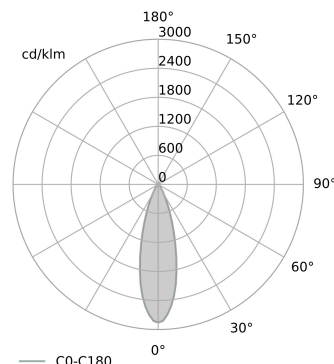


 Dimension de montage
largeur: 46mm | longueur: 1914mm | hauteur: 110mm

Informations générales

Catégorie: encastrés

Source de lumière intégrée

Gear included

Garantie:

Informations sur la famille du produits:

www.aqform.com/MX1013

Spécification du luminaire

SOURCE DE LUMIERE

LED,
flux lumineux du luminaire: 2363lm
flux lumineux de la source: 3476lm
température de couleur: 4000K
CRI>90

PUISSANCE

luminaire: 25W
source: 24.5W

TYPE D'OPTIQUE

angle de faisceau: 26°

DIMENSIONS

largeur: 42mm
longueur: 1920mm
hauteur: 1mm

Générée le: 2026-05-23 05:06:39

AQUAFORM Inc. sp. z o.o.

Przemysłowa 12-14, 32-070 Czernichów, PL, +48 12 270 21 22, biuro@aqform.com, <https://www.aqform.com>