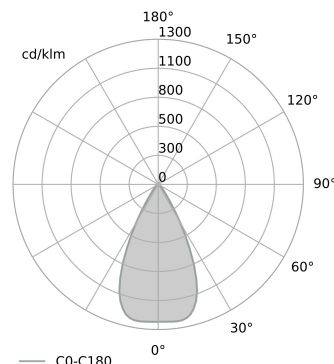


 Dimension de montage
largeur: 46mm | longueur: 1914mm | hauteur: 110mm

Informations générales

Catégorie: encastrés

Source de lumière intégrée

Gear included

Garantie:

Informations sur la famille du produits:

www.aqform.com/MX1013

Spécification du luminaire

SOURCE DE LUMIERE

LED,
flux lumineux du luminaire: 2050lm
flux lumineux de la source: 3016lm
température de couleur: 2700K
CRI>90

PUISSANCE

luminaire: 25W
source: 24.5W

TYPE D'OPTIQUE

angle de faisceau: 54°

DIMENSIONS

largeur: 42mm
longueur: 1920mm
hauteur: 1mm

Générée le: 2026-05-25 01:05:14

AQUAFORM Inc. sp. z o.o.

Przemysłowa 12-14, 32-070 Czernichów, PL, +48 12 270 21 22, biuro@aqform.com, <https://www.aqform.com>