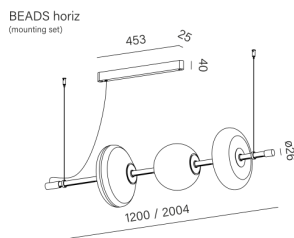

BEADS cone LED M930 PJ microtrack black

16528-M930-PJ-00-12

Informations générales

Catégorie: systèmes

Source de lumière intégrée

Gear included

Garantie:

Informations sur la famille du produits:

www.aqform.com/B10015

Spécification du luminaire

SOURCE DE LUMIERE

LED,

flux lumineux du luminaire: 456lm

flux lumineux de la source: 1428lm

température de couleur: 3000K

CRI>90

PUISSANCE

luminaire: 10.5W

source: 9.5W

DIMENSIONS

hauteur: 133mm

diametre: 288mm