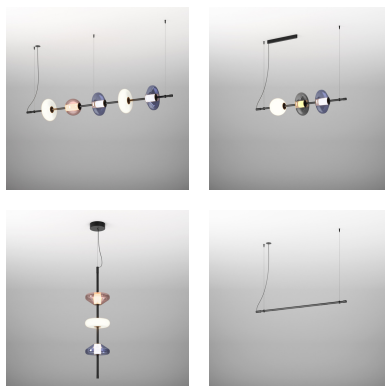

BEADS cone LED M930 PJ microtrack black

16528-M930-PJ-00-12

Informations générales

Catégorie: systèmes

Source de lumière intégrée

Gear included

Garantie:

Informations sur la famille du produits:

www.aqform.com/B10015

Spécification du luminaire

SOURCE DE LUMIERE

LED,

flux lumineux du luminaire: 456lm

flux lumineux de la source: 1428lm

température de couleur: 3000K

CRI>90

PUISSANCE

luminaire: 10.5W

source: 9.5W

DIMENSIONS

hauteur: 133mm

diametre: 288mm