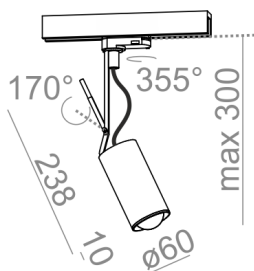

##### GLOSS

black gloss	-22	white gloss	-23
-------------	-----	-------------	-----

Tolerance for dimensions

Warranty period 5 years