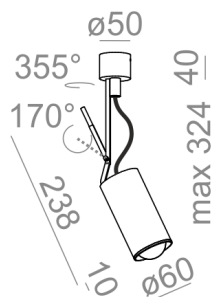

##### GLOSS

black gloss	-22	white gloss	-23
-------------	-----	-------------	-----

Tolerance for dimensions

Warranty period 5 years