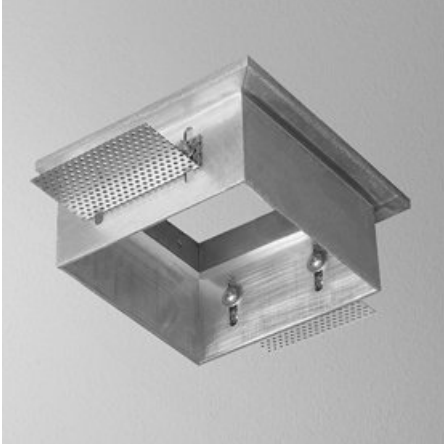

## MOUNTING FRAME FOR SQUARES 70 QRLED

### RAMKA MONTAŻOWA DO SQUARES 70 QRLED

Category: recessed